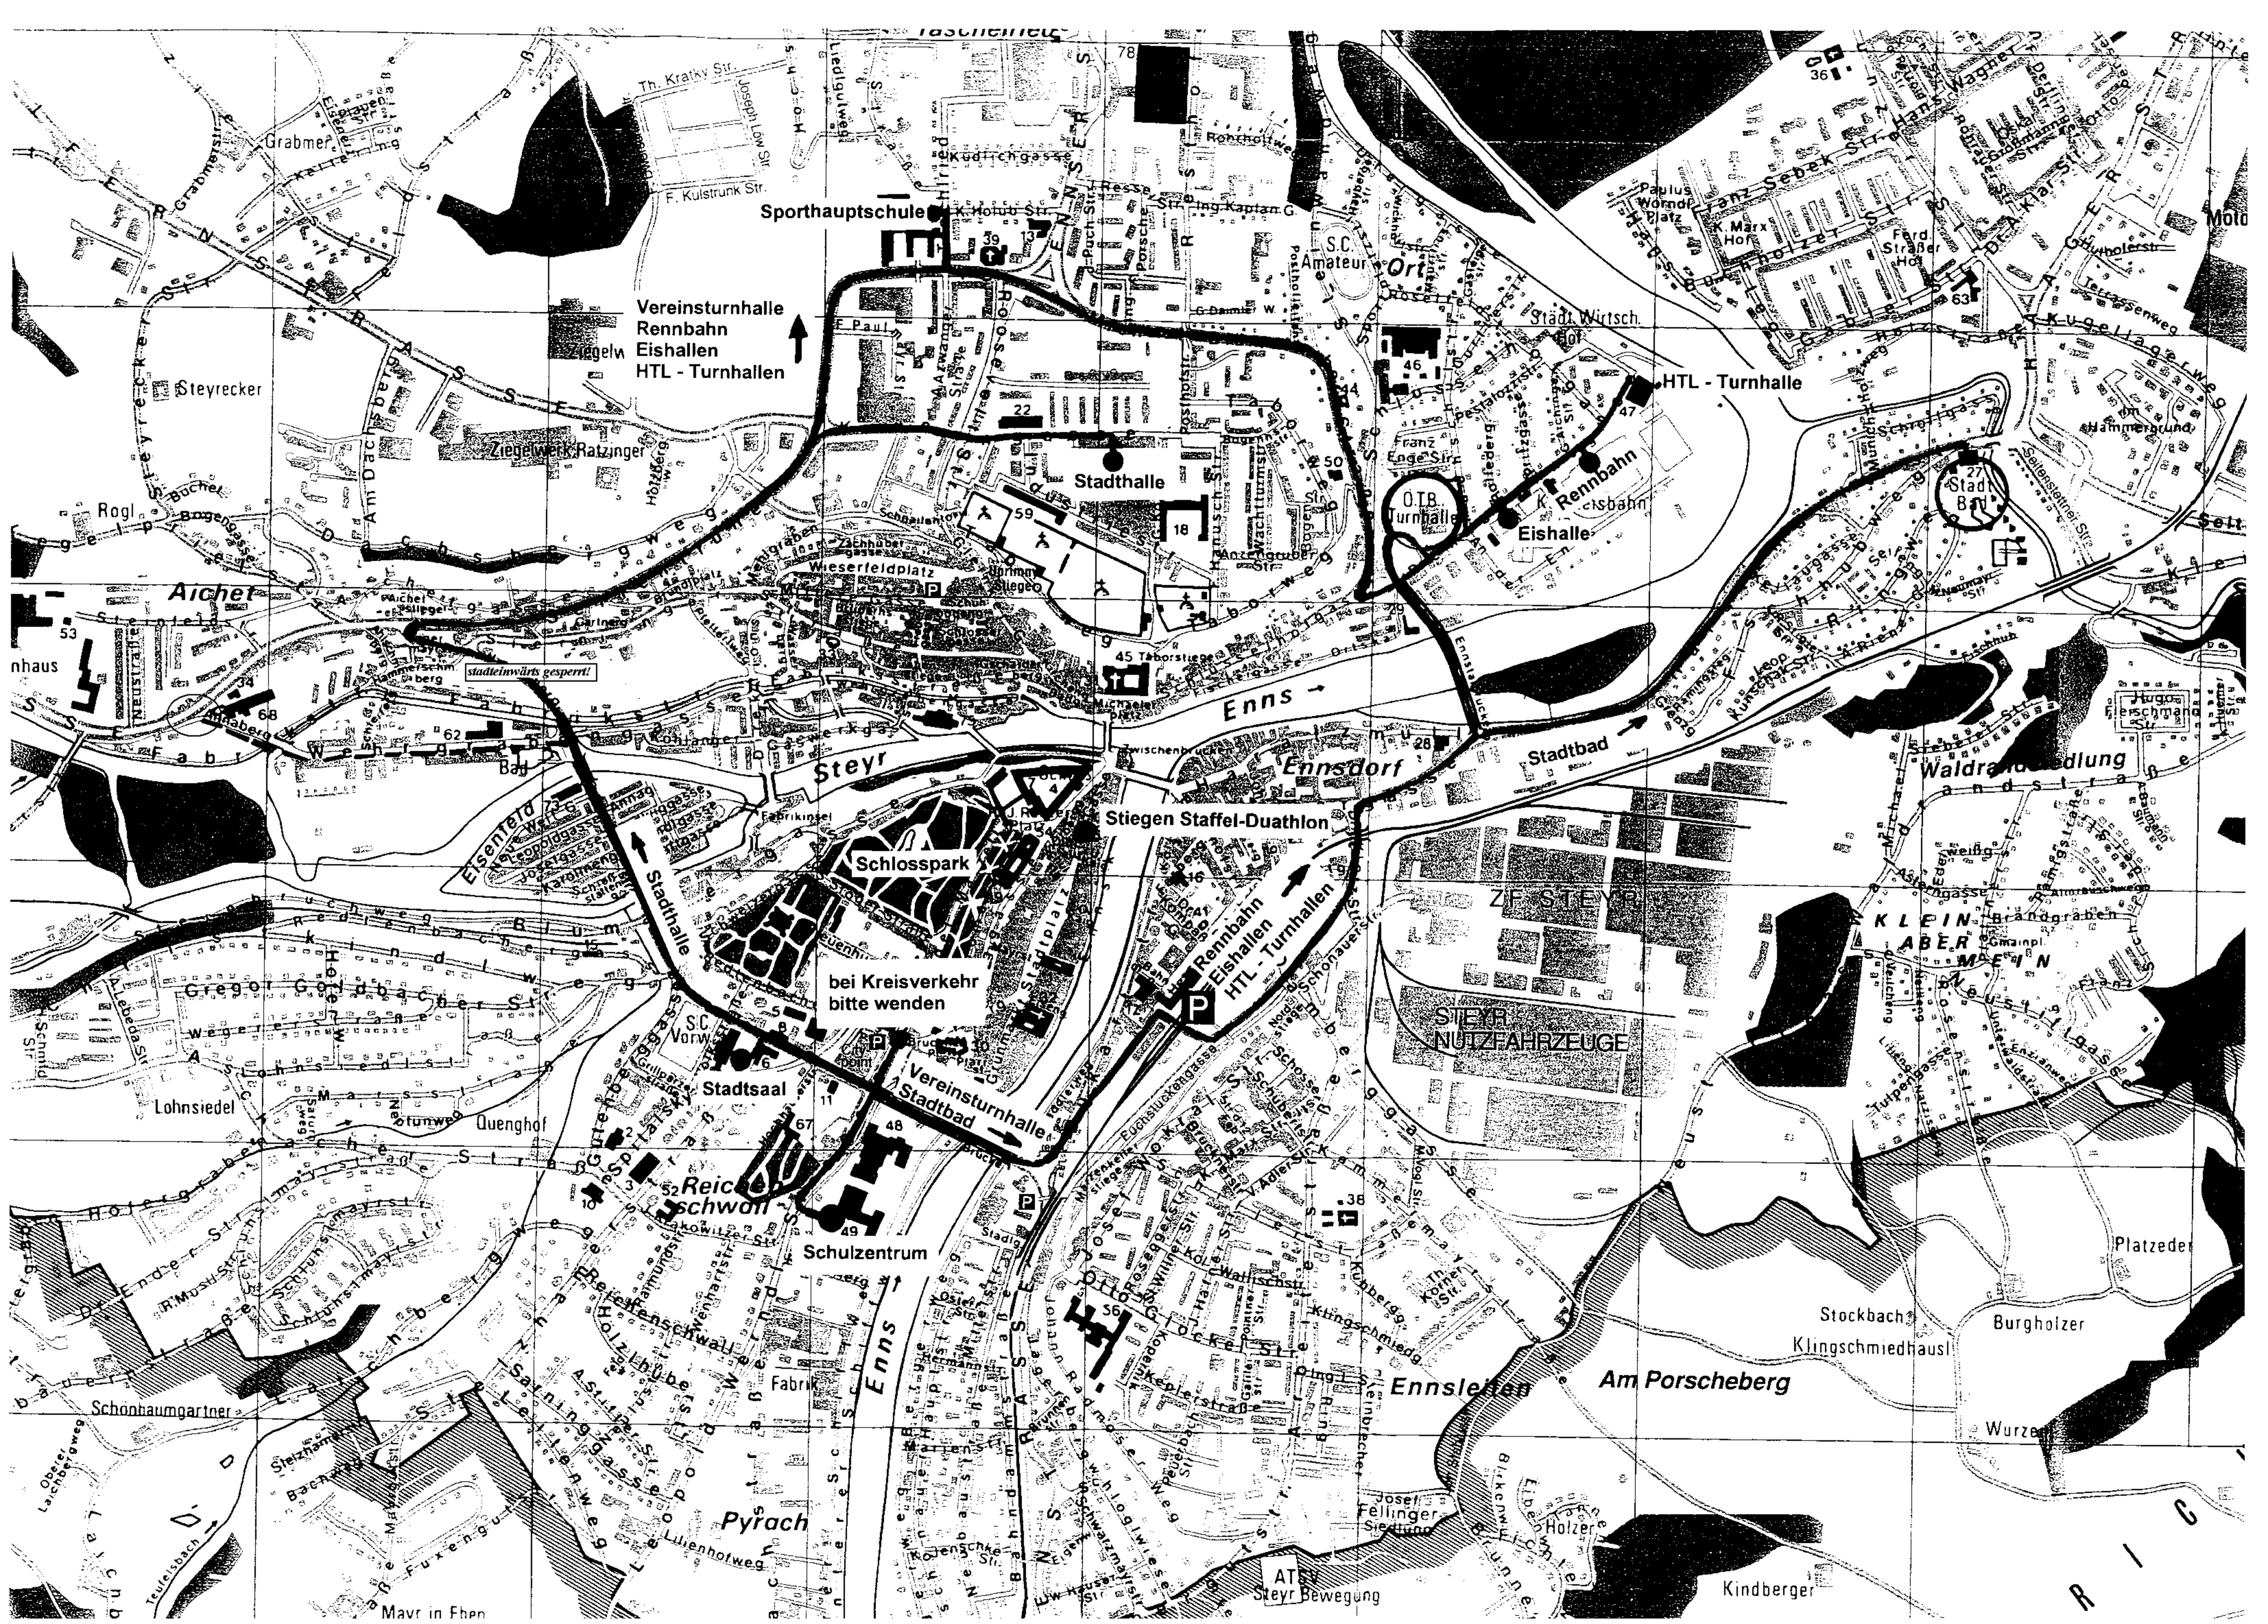

Sporthauptschule

Vereinsturnhalle
Rennbahn
Eishallen
HTL - Turnhallen

Stadthalle

HTL - Turnhalle

Eishalle

Stiegen Staffel-Duathlon

Schlosspark

bei Kreisverkehr
bitte wenden

Rennbahnen
Eishallen
HTL - Turnhallen

Vereinsturnhalle
Stadtsaal

Schulzentrum

Ennslehen

Am Porscheberg

Pyrach

ATV Steyr Bewegung

Kindberger

Mavr in Eben